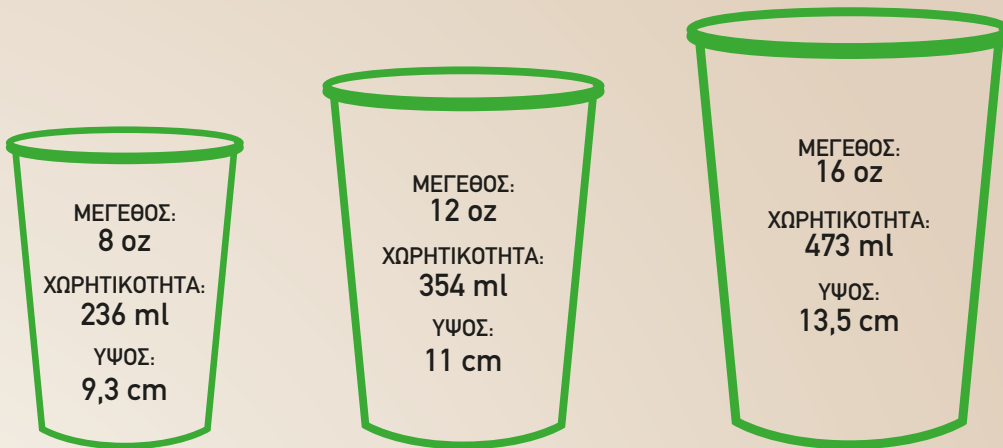

ΠΟΤΗΡΙΑ ΔΙΠΛΟΥ ΤΟΙΧΩΜΑΤΟΣ ΚΡΥΑ ΚΑΙ ΖΕΣΤΑ ΡΟΦΗΜΑΤΑ

	8 oz	12 oz	16 oz
5.000 ποτ.	375 € (75 € /χιλ.)	425 € (85 € /χιλ.)	445 € (89 € /χιλ.)
10.000 ποτ.	640 € (64 € /χιλ.)	730 € (73 € /χιλ.)	830 € (83 € /χιλ.)
20.000 ποτ.	1.260 € (63 € /χιλ.)	1.420 € (71 € /χιλ.)	1.620 € (81 € /χιλ.)
30.000 ποτ.	1.830 € (61 € /χιλ.)	2.100 € (70 € /χιλ.)	2.370 € (79 € /χιλ.)
50.000 ποτ.	2.950 € (59 € /χιλ.)	3.400 € (68 € /χιλ.)	3.650 € (73 € /χιλ.)

ΔΩΡΕΑΝ
ΠΡΟΕΚΤΥ-
ΠΩΤΙΚΑ
ΕΞΟΔΑ

ΔΙΑΣΤΑΣΕΙΣ

ΔΙΑΔΙΚΑΣΙΑ ΕΚΤΥΠΩΣΗΣ

Στείλε τη μακέτα σε τελικό στάδιο σε γραμμική ανοιχτή μορφή vector με απεικόνιση των χρωμάτων σε CMYK (εκτύπωση τετραχρωμίας).

Προχωράς στην προκαταβολή του 50% της παραγγελίας σου.